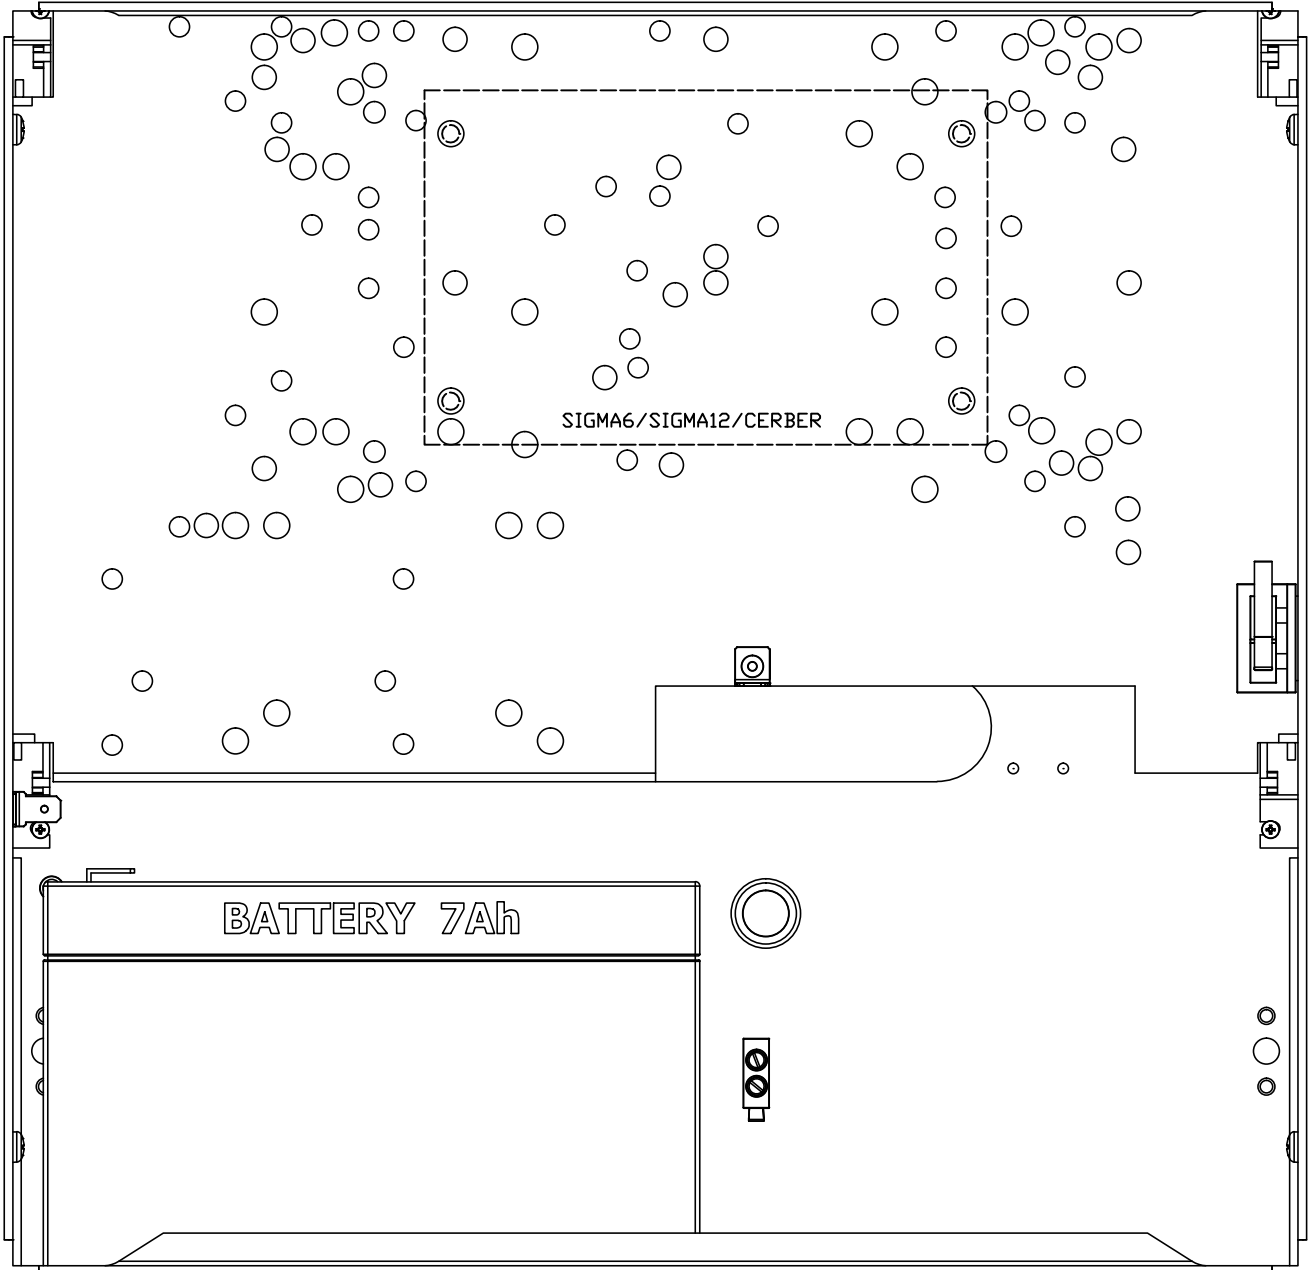

AWO500PU 17/40/S-F/PUSTA  
(PO500D/7Ah)

ROEL